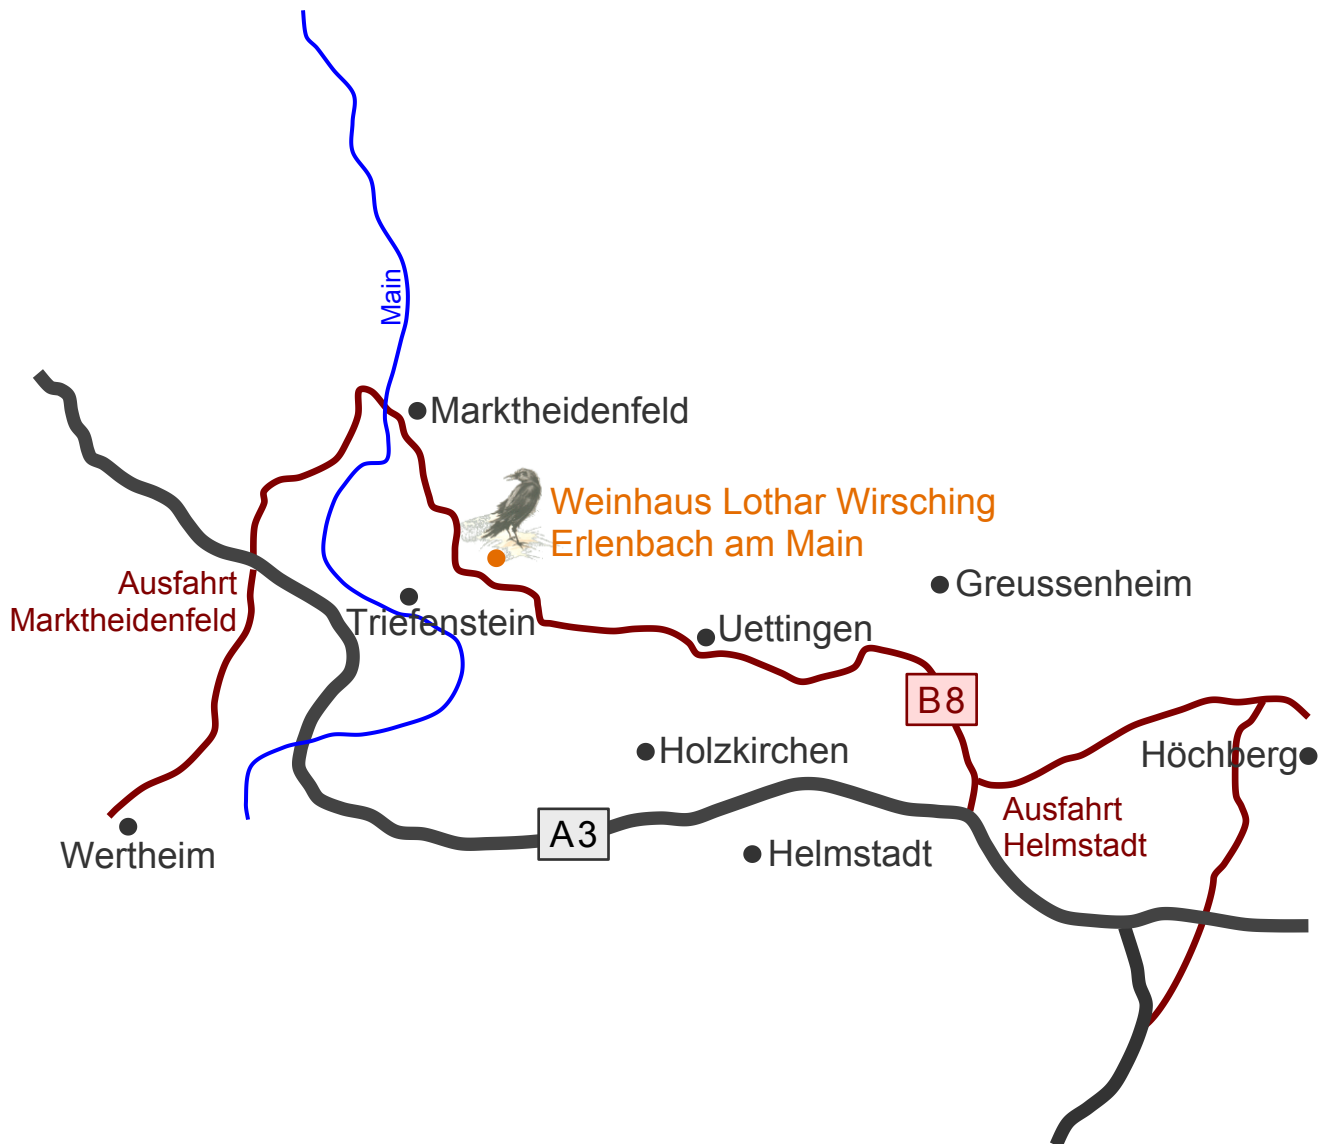

Weinhaus Lothar Wirsching

„ächt fränkisch“

Weinhaus Lothar Wirsching

Ketteltorstraße 3
97837 Erlenbach

Telefon: 0 93 91 / 61 92
Telefax: 0 93 91 / 61 11
eMail: info@lothar-wirsching.de

Weinverkauf:

Mittwoch 17⁰⁰ - 19⁰⁰ Uhr
Freitag 16⁰⁰ - 19⁰⁰ Uhr
Samstag 10⁰⁰ - 14⁰⁰ Uhr